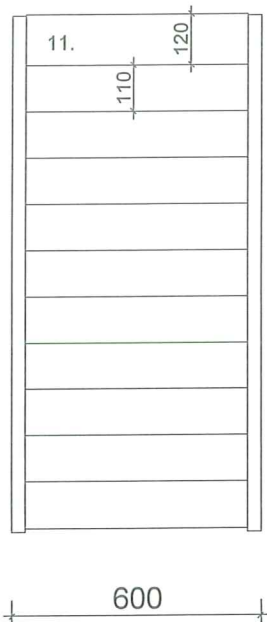

Loimu-säädettävä parviporras

Pyydämme huomioimaan, että kuvat ovat Lappiporras Oy:n omaisuutta ja on tarkoitettu vain Lappiporras Oy:n ja asiakkaan välisen porraskaupan hoitoon.

ylin askelma 32x120mm
60mm lattiapinnan alapuolella

Etenemä 110 mm
Nousut 11 x 250 mm

Säädettävä porras
Portaan kaltevuus määräytyy asennettaessa porras.