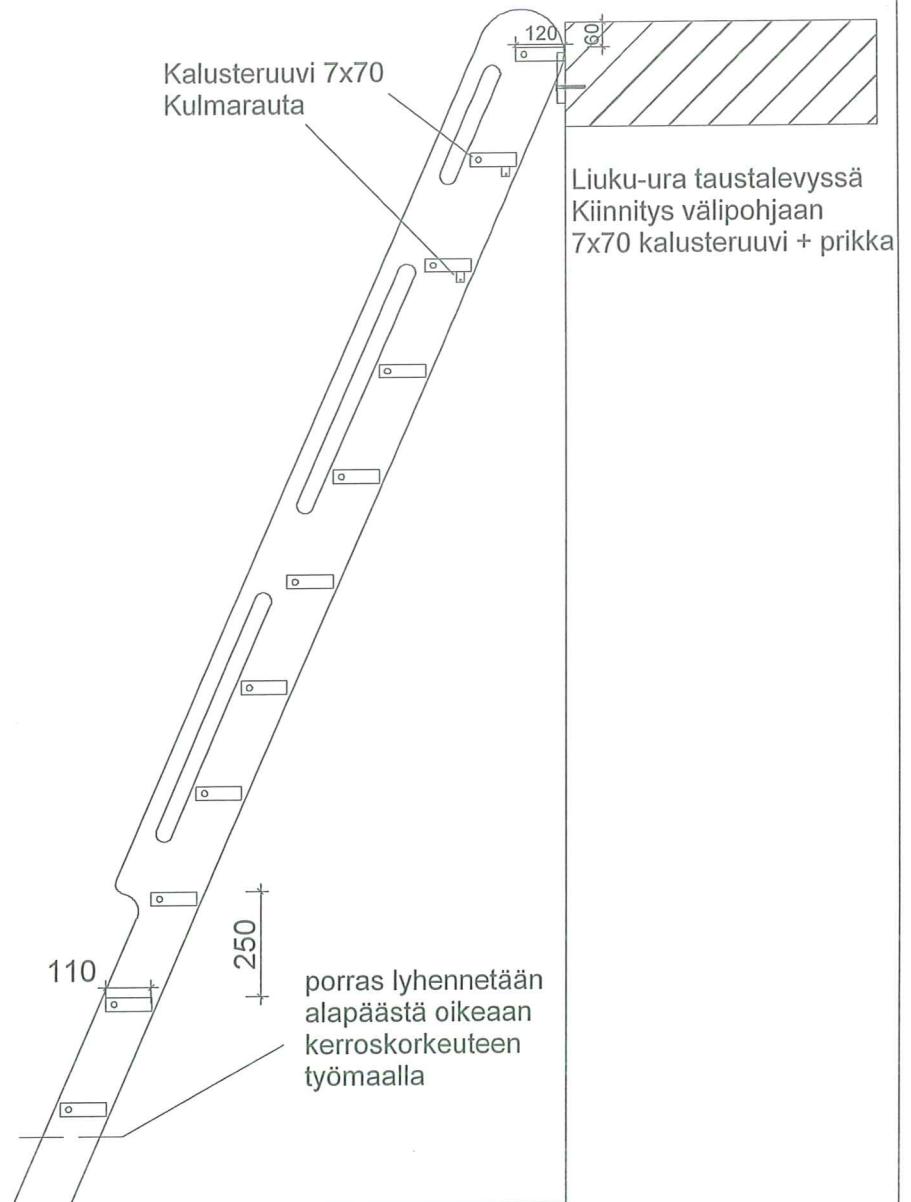

Loimu-säädettävä parviporras

Pyydämme huomioimaan, että kuvat ovat Lappiporras Oy:n omaisuutta ja on tarkoitettu vain Lappiporras Oy:n ja asiakkaan välisen porraskaupan hoitoon.

ylin askelma 32x120mm
60mm lattiapinnan alapuolella

Etenemä 110 mm
Nousut 11 x 250 mm

Säädettävä porras
Portaan kaltevuus määräytyy asennettaessa porras.